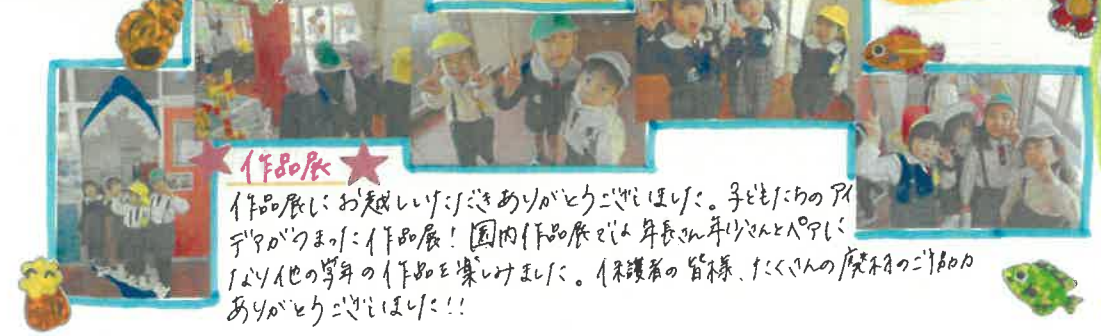

ふじぐみ だより

あずまの保育園 年中ふじ組より第12号
あずま 令和6-392号 令和6年2月29日

担任 岡村葉那(作成)
新井美保

いよいよ、今年度も残りあとわずかとなりました。この一年を振り返り、一人ひとり自分のペースで大きくたくましく成長した姿に嬉しさを感じているこの頃です。できないことをあきらめるのでなく、何度かチャレンジし、友だち同士助け合う姿もたくさん見られるふじ組さん。
来年度に向けてみんなでの準備をしようから、ふじ組さんといっしょに生活をおくりまで元気いっぱい過ごしていきたいと思えます。

3月の予定 

日	月	火	水	木	金	土
	月のわかれ 				1 春の全国火災予防運動 3/1~3/7 ひなまつり 音楽会(全国児)	2 ひよこクラブの巻
3	4 朝礼 衛生検査 身体測定(幼児)	5 誕生会 	6 お店屋さん ごっこ	7 体育	8	9
	消防訓練 	めばえサークル(火)	めばえサークル(水)			
10	11 朝礼 衛生検査 さよならパーティー (交流昼食 幼児)	12	13 あずま 交通安全の日 本堂お参り・ 地蔵飼育参り	14 体育	15 1・新2号認定児 短縮保育 (卒園式準備のため)	16 第61回 卒園式 9:00 開式 (1・新2号休園、 キッズ有)
	めばえサークル(火・昼時)	めばえサークル(水・昼時)				
17	18 朝礼 衛生検査 出席ノート預かり (年中・少~3/22) 彼岸入り	19	20 春分の日(祝日) 彼岸中日	21 体育	22 教育相談日 終業式 通常保育 大掃除 バルマーク・ キャップ回収日	23 1・新2号認定児 春休み~(4/7) 彼岸明け
24	25 26	27	28	29	30	
31	4/1 返却会及び保育用品配布 ※詳細は別途お知らせ 2・3号認定児、1・新2号認定児 キッズ開始					

★ 節分・豆まき ★

2月2日に節分・豆まきを行いました。「みんなの心の中心はどんな鬼がいるのかな」と問くと、「鬼子菜食い鬼」「朝寝坊鬼」「何でもない鬼」などたくさん鬼が!! そんな鬼たちを追い出せるよう元気いっぱい豆まきを行いました。みんなが1年間元気に過ごせよう!!

★ 作品展 ★

作品展にお越しの皆様ありがとうございます。子どもたちのアイデアがまわりの作品展! 園内作品展では年長さん年少さんとお揃い! 2月14日の写年の作品展を楽しみました。保護者の皆様、たくさんの方の感想の御礼ありがとうございます!!

★ 遠足★

あじこのお天気でした。子どもたちは元気いっぱい遠足を楽しみました! 朝から早くお弁当を食べたい!! とワクワクして子どもたち。みんなお弁当にお弁当。とてもおいしく食べました。早く舎人公園に行きたい!!