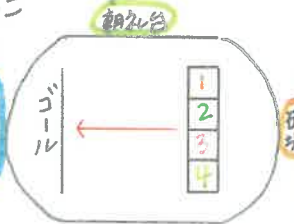

たんぽぽだより

認定こども園あずまか稚園 年少組(はらほ組)より 第7号
あずま令ら-228号 令和5年9月30日

担任 大崎 櫻子 作成
補助 原田 優希子

涼しい風もじじ地よく、過ごしやすい季節となってきました。園では毎日運動会の練習を元氣張る子どもたち。お家の人に見に来てもらうのを楽しみにしながら取り組んでいます。他の学年の競技を見学するのも楽しい一つの様子で、年中組の玉入れを見て大きな声で応援したり、年長組の組体体操を見てどうして裸足でやるの? ヒラリッドから二いい!!と目をキラキラさせて見えています。当日を楽しみにしていただい!!

第6回運動会 きらきらえがおのあずまこみこなごいっしょのしゅう!!

年少組ほかのことおゆうぎを行います。応援の参考にさせていただけたらと思います。

700グラムNO.5 かたこ

石の山側から園舎側へ向かって一直線にゴールを目指します。子どもたちは真面目な表情でゴールを達成して走ります!!

コース	1コース	2コース	3コース	4コース
1	ひかる	あおい	あつき	しずま
2	おうが	まなと	しんいち	りつ
3	ようた	ゆめゆめ	はると	たに
4	みどり	ちほ	いちか	
5	みぎと	ゆい	りつ	
6	ゆずは	ゆい	りお	

700グラムNO.6 ゆうぎ「スマイル」

前半はワスレと2月朝礼台の方を向いて踊ります。最初の女の子が前を、途中男の子が前に入替わります。

後半は年少組みんな大きな円を作り外側を向いて踊ります。音楽に合わせて1/1リリな子どもたちもとても可愛いです。

10月	月	火	水	木	金	土
1	2	3	4	5	6	7
たけ入(全組参加) ~28日	前月礼拝生検査	めいせーサークル(火水合同)		運動会準備(休養)	1号、2号会館(休養)	第6回運動会
8	9	10	11	12	13	14
	スポーツの日	1号、2号会館(休養)	朝礼生検査 誕生会	スイミング	あずま交通安全の日	ひまわりまつり
15	16	17	18	19	20	21
令和5年度入園案内書配布 8:00-10:00	前月礼拝生検査 令和5年度園舎修繕説明会(園内見学) 10:00~	しほり組(園内見学)	本堂お祭り	内科検診	教育相談日	
22	23	24	25	26	27	28
	朝礼生検査	消防団(朝礼)	めいせーサークル(火)	めいせーサークル(水)	休養	ベイルー7 ポルカダンス
29	30	31	月のわらわい			
	朝礼生検査 英語	おにぎりパーティ	行事を通して友だちとの関わりを深めながら、着目的に活動する。			