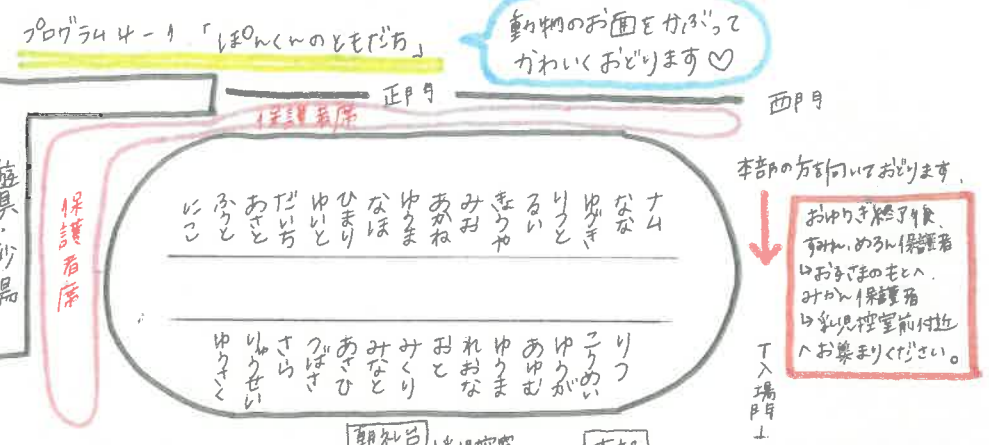

おしらせ 10月よりめろん組に新しいお友だちが入ります!!
よろしくお祈りします!!

10月 よていひょう

日	月	火	水	木	金	土
1	2	3	4	5	6	7
8	9	10	11	12	13	14
15	16	17	18	19	20	21
22	23	24	25	26	27	28
29	30	31	10月29日			

みかん・めろん・すけ組

【日時】 10月7日(土) 登園 8:00~8:15 (時間厳守!!)
開会 8:30, プログラム4-2 終了後解散

【服装】 みかん組 → 体操着, 運動靴, カラー帽子(日よけをはずす)
めろん・すけ組 → 運動しやすい白Tシャツ, 黒または紺のスポン
運動靴, カラー帽子

0 すけ組 - めろん

	4-1	3-1	2-1	1-1
1	にこ	あま	さくら	にこ
2	なほ	すみ	なほ	ゆめ
3	あま	みかん	ゆめ	あま
4	なな	ゆめ	りんご	るい

0 みかん

	緑	黄	青	赤
1	ゆめ	あま	ゆめ	りんご
2	ゆめ	あま	さくら	さくら
3	あま	れおな	あま	あま
4	あま	こめい	ゆめ	ゆめ