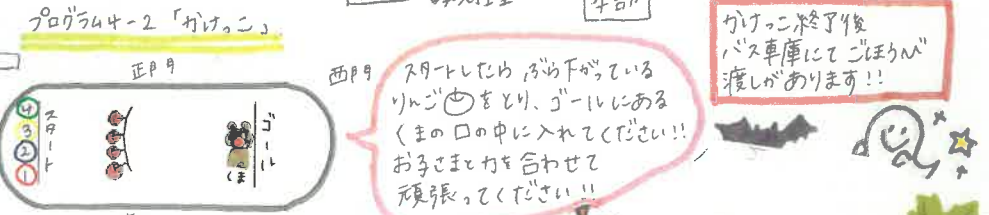

おしらせ 10月よりめろん組に新しいお友だちが入ります!!
よろしくお祈りします!!

10月 よていひょう

日	月	火	水	木	金	土
1	2	3	4	5	6	7
8	9	10	11	12	13	14
15	16	17	18	19	20	21
22	23	24	25	26	27	28
29	30	31	10月29日			

みかん・めろん・すけ組

【日時】 10月7日(土) 登園 8:00~8:15 (時間厳守!!)
開会 8:30, プログラム4-2 終了後解散

【服装】 みかん組 → 体操着, 運動靴, カラー帽子(日よけをはずす)
めろん・すけ組 → 運動しやすい白Tシャツ, 黒または紺のスポン
運動靴, カラー帽子

0 すけ組 - めろん

	4-1	3-1	2-1	1-1
1	にこ	あま	さくら	にこ
2	なほ	すみ	なほ	ゆめ
3	あま	みかん	ゆめ	あま
4	なな	ゆめ	りんご	るい

0 みかん

	緑	黄	青	赤
1	ゆめ	あま	ゆめ	りんご
2	ゆめ	あま	さくら	さくら
3	あま	れおな	あま	あま
4	あま	こめい	ゆめ	ゆめ