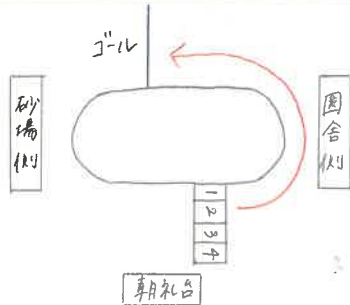

第61回 うんどうかい

テーマ 「きらきらえがおのあすまこ
みんなでいっしょにのしめろ！！」

プログラム NO.5 「かけこ」

	1コース	2コース	3コース	4コース
①	やまこ	しゅんこ	りつこ	とろこ
②	このけい	はるこ	はるみゆ	
③	このせい	みはこ	だいき	
④	ひいら	さく	ゆかり	
⑤	くるみ	あひ	わかほ	うた
⑥	しの	あかり	しほ	
⑦	めい	こまこ	ゆづこ	

年中組のかけこはトラックを半周します。
ゴールまで一生懸命走りましょう！

※ ロッククライミングの速くスタートします。

プログラム NO.8 ゆりかき「おどるおどるおどる」

直線と踊りあそび。男女混合で円の外側に円周の
糸を巻く。外側回りで踊ります。
手作りの帽子にも注目してみてください！

※ 運動会当日は中庭さんがお揃いの髪型で来てほしいので
よろしくお願いします。

☺ 10月の予定 ☺

日	月	火	水	木	金	土
1	2	3	4	5	6	7
幼稚園衣替え (冬準備用) ※28日まで 移行期間	朝礼 衛生検査	めばえサークル (火・水合同)		運動会予行練習 (体操着)	体操着不要 (全園児) 1・新2号認定児 短縮保育 (運動会準備のため)	第61回運動会 (雨天の場合 休日で順延)
8	9	10	11	12	13	14
/	スポーツの日	1・新2号認定児 振替休園 (臨時キッズサークル 有り)	朝礼 衛生検査 誕生会		あずま 交通安全の日	ひよこクラブ⑦
15	16	17	18	19	20	21
令和6年度 入園案内書配布 8:00~10:00	朝礼 衛生検査 希望者説明会 (園内見学)10:00~	いもほり遠足 (幼児) 家からの弁当	本堂お参り やさしいもパーティ めばえサークル(水)	内科検診 (全園児)	教育相談日 英語④ ベルマーク キャップ回収日	
22	23	24	25	26	27	28
/	朝礼 衛生検査	消防訓練⑦ (一斉避難訓練) めばえサークル(火)			十三夜 出席ノート預かり (~11/2)	
29	30	31	月のわらい		おねがい	
/	朝礼 衛生検査	おにぎりパーティ	目標に向かって友だちと励んで あそびます。達成感と味わい		*10月17日(火)はいもほり遠足です。朝は 親子登園。家からの弁当持参になります *10月1日(土)から衣替えです。移行期間中 の暑い日は、プレザーは持ってこなくても 構いません	