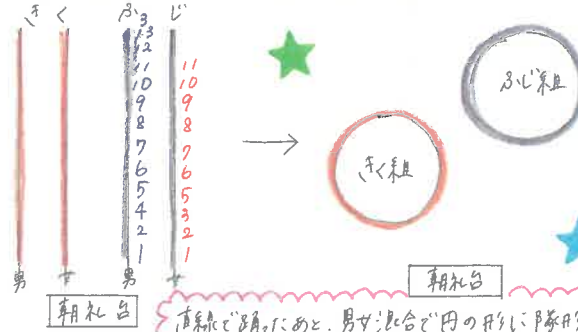

第61回 うんどうかい

テーマ 「きらきらえがおのあすまこ
みんなでいっしょにのしめろ！！」

プログラム NO.5 「かけこ」

	1コース	2コース	3コース	4コース
①	やまこ	しゅんこ	りつこ	とろこ
②	このけい	はるこ	はるみゆ	
③	このせい	みはこ	だいき	
④	ひいら	さく	ゆかり	
⑤	くるみ	あひ	わかほ	うた
⑥	しの	あかり	しほ	
⑦	めい	こまこ	ゆづこ	

年中組のかけこはトラックを半周します。
ゴールまで一生懸命走りましょう！

※ ロッククライミングの速くスタートします。

プログラム NO.8 ゆりかき「おどるおどるおどる」

直線と踊りあそび。男女混合で円の外側に円周の
糸を巻く。外側回りで踊ります。
手作りの帽子にも注目してみてください！

※ 運動会当日は中庭さんがお揃いの髪型で来てほしいので
よろしくお願いします。

☺ 10月の予定 ☺

日	月	火	水	木	金	土
1	2	3	4	5	6	7
幼稚園衣替え (冬準備用) ※28日まで 移行期間	朝礼 衛生検査	めばえサークル (火・水合同)		運動会予行練習 (体操着)	体操着不要 (全園児) 1・新2号認定児 短縮保育 (運動会準備のため)	第61回運動会 (雨天の場合 休日で順延)
8	9	10	11	12	13	14
/	スポーツの日	1・新2号認定児 振替休園 (臨時キッズサークル 有り)	朝礼 衛生検査 誕生会		あずま 交通安全の日	ひよこクラブ⑦
15	16	17	18	19	20	21
令和6年度 入園案内書配布 8:00~10:00	朝礼 衛生検査 希望者説明会 (園内見学)10:00~	いもほり遠足 (幼児) 家からの弁当	本堂お参り やさしいもパーティ めばえサークル(水)	内科検診 (全園児)	教育相談日 英語④ ベルマーク キャップ回収日	
22	23	24	25	26	27	28
/	朝礼 衛生検査	消防訓練⑦ (一斉避難訓練) めばえサークル(火)			十三夜 出席ノート預かり (~11/2)	
29	30	31	月のわらい		おねがい	
/	朝礼 衛生検査	おにぎりパーティ	目標に向かって友だちと励んで あそびます。達成感と味わい		*10月17日(火)はいもほり遠足です。朝は 親子登園。家からの弁当持参になります *10月1日(土)から衣替えです。移行期間中 の暑い日は、プレザーは持ってこなくても 構いません	