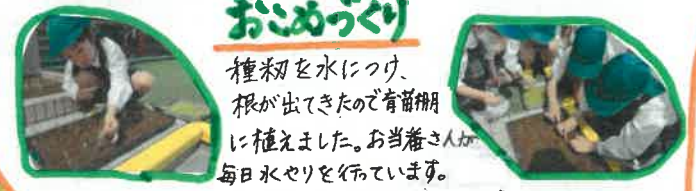

おこめぐり

種を水につけ、根が出てきたので育苗棚に植えました。お当番さんが毎日水やりを行っています。秋のおにぎりパーティーが待ち遠しいです。