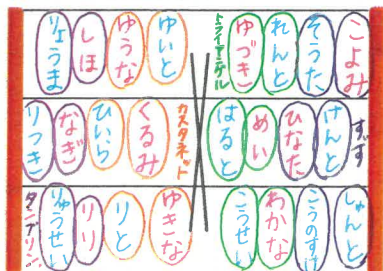

ぽっぽぐみだより

あずま幼稚園 年少 たんぽぽ組たより 第9号 担任 川端 七海 作成

あずま令4-271号 令和4年11月30日 補助 中家 雅

つんとした冷たい空気に、ひんやりとした風、、、季節はすっかり冬ですね！寒さに負けない身体づくりを意識し、今月も元気に過ごしていきましょう♪

さて、2学期最後のイベントでもある、「おさとり発表会」が近づいてきました！子どもたちは、おうちの方に格好いい姿を見てもらうため、日々練習を頑張っています。当日は子どもたちのたくましい姿を温かく見守ってもらえたらと思います☆

第60回 おさとり発表会

12月13日(火)は待ちに待ったおさとり発表会！！たんぽぽ組は合奏「くじらのとけい」を、すず・タン布林・カスタンネット・トライアングルに分かれて演奏し、おゆうぎ「のりのり！おむすびくん」「こぶたのピクニックサンバ」

「ほくたちぶどう」の中から好きな曲を選び発表します。当日は緊張してしまう子もいるかと思いますが、子どもたちの成長した姿がたくさん見られると思いますので、ぜひ楽しみにしていただきね♪

合奏「くじらのとけい」

おゆうぎ「ほくたちぶどう」

発表会予行と当日は、プレザー・名札・サスペンダー着用となります。

☆おゆうぎは、3曲とも曲中盤で前後入れ替わります。

クッキングパーティ

- 第2回クッキングパーティを行いました！
- 口の周りにクリームをたくさんつけながら食べていましたよ♡

おゆうぎ「こぶたのピクニックサンバ」

おゆうぎ「のりのり！おむすびくん」