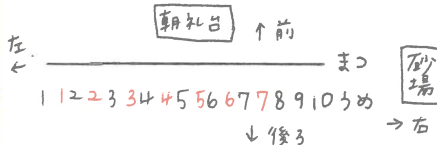

★プログラムNO.3

(和太鼓)子どもエイサー あしびな

◎パーランクという沖縄の太鼓を一人ひとり持ち、音楽に合わせて踊りながら打ちます。踊りては前、右、後ろ、左と四方を向いていきます。