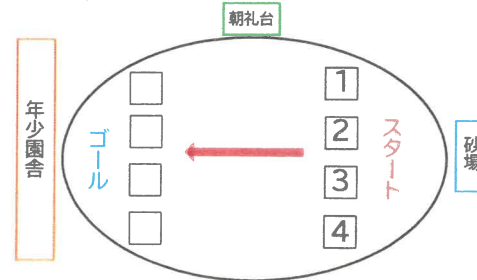

☆プログラム№5 年少かけっこ☆

走順はこちら↓↓

砂場側から年少園舎に向かって走ります。