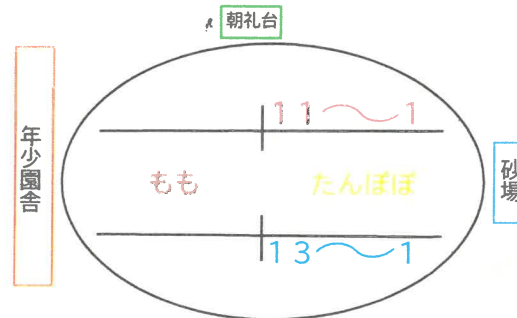

☆プログラム№5 年少かけっこ☆

走順はこちら↓↓

砂場側から年少園舎に向かって走ります。

	1コース	2コース	3コース	4コース
1	りゅうせい	りつき	りと	しゅんと
2	こうのすけ	はると	けんと	
3	そうた	ひいら	りょうま	
4	れんと	こうせい	ゆいと	
5	ゆきな	なぎ	りり	くるみ
6	わかな	ひなた	めい	ゆうな
7	しほ	ゆづき	こよみ	

☆プログラム№6 ゆうぎ トムとジェリー☆

子どもたちが作ったトムとジェリーのお面をつけて、元気に踊ります♪

右の図は踊り始めの位置になります。曲中盤では男女が入れ替わり、最後は朝礼台側に男女混合で並びます

※後ろに並んだ際は、後ろ向きで踊ります。

最近のたんぽぽさんは 廃材遊びに夢中!!!

いろいろな大きさ、形の廃材をパズルのように組み合わせて廃材遊びを楽しんでいますよ!