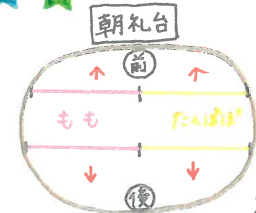

第60回 うんどうかい

10月8日(土)
 8:30 開会

「えがおいっぱい あせいっぱい ぜんりやくだてががんばろう!!」

年少組の出場種目をご紹介します。

No.5 「かけこ」

砂場側から
 園舎側に向けて
 一直線にゴールを
 目指します。真面目な
 表情や楽しそうな笑顔が
 かわいらしいもも組さんです。

1	ひろけ	ゆり	だいき	ゆき	ゆあ	るか
2	あさひ	とうき	さく	くるみ	せいら	あかり
3	やまと	たいせい	えいせい	いちか	しの	めい
4	ゆづき	みなと		こころ	ゆな	

No.6 ゆうぎ「トムとジェリー」

男の子はトム、女の子はジェリーの
 手作りのお面をかぶり、元気いっぱい
 踊ります。リズムが早く最後まで踊ると
 息切れしますが、みんな一生懸命
 笑顔で踊ります♪

★クラスごと2列で、矢印の
 方向を向いて踊ります。
 最初は女の子が前、男の子が
 後ろです。曲の途中で前後が
 入れ替わり、最後は全員前を
 向いて決めポーズです♪

日	月	火	水	木	金	土
						1 衣替え (冬相着用) ※22日まで移行期間 ひよこクラブの 第60回運動会 (雨天の場合休園で順延)
2	3	4	5	6	7	8
朝礼 衛生検査	めばえサークル (火・水合同)	11 1・新2号認定児休園 (臨時キッズ有)	12 朝礼 衛生検査 誕生会	13 あずま 交通安全の日	14 イミダ	15 令和5年度 入園案内書配布 8:00~10:00
9	10	16	17	18	19	20
朝礼 衛生検査	めばえサークル (火)	21 教育相談日 いもほり満足 (幼児: 園舎の井戸 ペルマーク・キャップ 回収日)	22	23	24	25
朝礼 衛生検査 やきいもパーティー	めばえサークル (火)	26 消防訓練① (一斉避難訓練)	27	28	29	30
朝礼 衛生検査 英語 自由参観 (幼児)	めばえサークル (火)	めばえサークル (水)	めばえサークル (水)	自由参観 (全園児) 出席ノート預かり (~11/3)	29	30