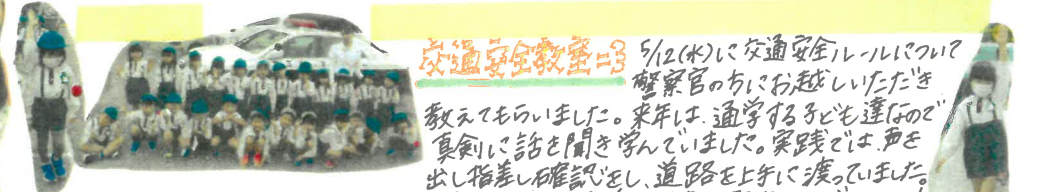

そいほあさがおさかせ
そいほあ...

まいにちのあさがお

1-まっさ

あぞ生幼稚園 年長まつ組より第3号 担任 中川 葵佳
あぞ生 5号 85号 令和3年5月31日

晴れたり雨が降ったり、天気の様子変わりが多いこの時期。子ども達は、室内や戸外に関係なく、汗ばみながらも日々色々な遊びを楽しんでいます。一週間雨天のため、外に出られなかった子ども達は、園で用意した廃材や折紙、画用紙を使って遊んでいました。廃材あそびが大好きで、ダンボール2箱に用意した廃材が、年長2クラスで「日もたす」空っぽになった時には驚きました！自分で考えたものを形にして作る力が、年中時よりも大きくなったと実感させられました。子ども達がこれからも自由に色々な物を作るのかな!?ととても楽しみです。この時期、日に依り気温差が激しいので、十分体調に気を付けて元気に過ごしましょう！

6月

びびりひょう

日	月	火	水	木	金	土
5/8(金)は、プールではなく 体育を行います。体操着を お忘れなく!!		1 衣替え 夏中着用 内科検診	2	3 歯牙検診 知不直友④	4 スピーク③ 歯の健康週間 (歯がきしらべ 4/28~5/10)	5 ひまわり③
6	7 朝礼 衛生検査	8 誕生会	9 7ヶ月パティ	10	11 体育 英語②	12 工簿等類 防災引取り訓練 (兼消防訓練④)
13 あぞ生交通安全の日	14 浴衣2号 誕生会 振替休園 (臨時キッズ有)	15 朝礼 衛生検査 学園アルバム個人 写真撮影(年長組)	16 本堂お参り	17 知不直友⑤	18 バルック お参り 園日 プール安全対策 (コントロール)	19
20 父の日	21 夏至 朝礼 衛生検査	22 おひな会 2号園児学⑩ (4号園児対象) 10:30	23 習字	24	25 スピーク④	26
27	28 朝礼 衛生検査 出席率確認 (5/28~31)	29	30 お参り まつり音楽会349	★5/19(水)に学園アルバム個人写真撮影 します。当日の服装は、ブラウス(半袖 又は長袖) 名無し、裾り服スボン・スカート、園指定シューズ ※雨天の場合は、その旨度、お知らせします。		

おねがい...マスクの替えを必ず筆習に入れて持ってくるようにしてください。

月のねらい かんぽと一緒に活動する中で、友だちの気持ちを感じ受け入れられるようにする。

甘茶のプレゼント 5/7(金)に月遅れの花まつりを行いました。皆様のお誕生日という事で、お花と甘茶でお祝いしました。部屋に戻り甘茶とあられをいただきました。昨年の経験もあり、花まつりの賞口味をしっかり理解できています。さすが、年長組です。これからも皆様に見守られながら、頑張ってお楽しみしていきます！